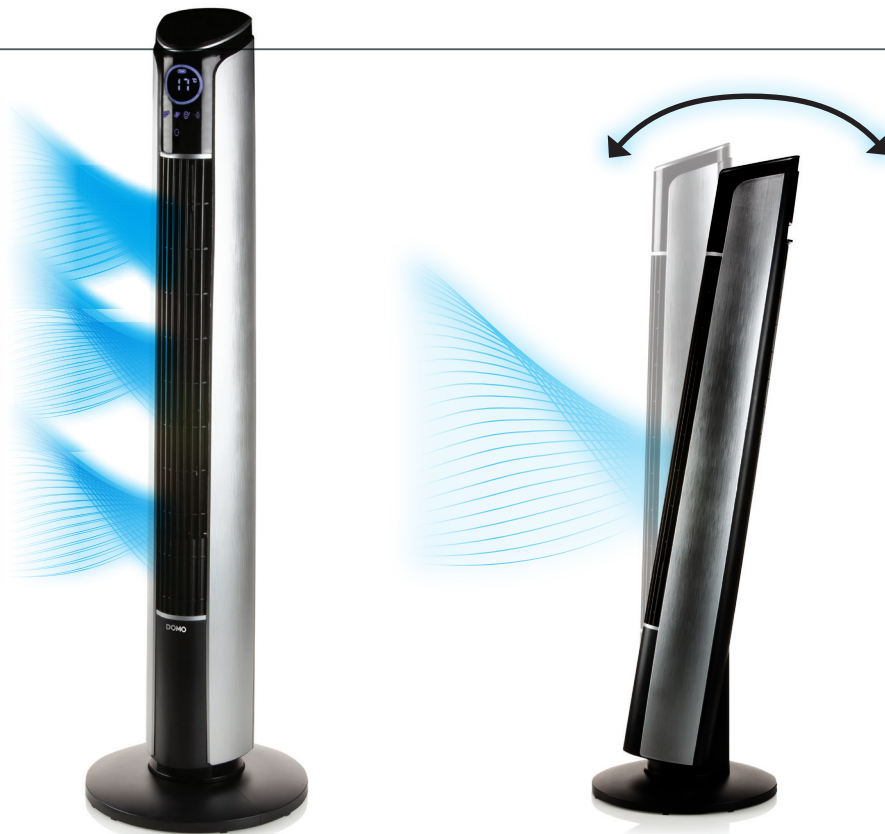

DOMO

D08127

ADJUSTABLE
VENTILATION
DIRECTION

TIMER
12 h

↑ 107
↓ cm

Tower fan

- 3 speeds
- 4 modes: normal, natural, sleep and child mode
- Oscillation
- Timer up to 12 h
- LED display with temperature indication
- Adjustable ventilation direction
- Silent
- Height: 107 cm

Säulenventilator

- 3 Geschwindigkeiten
- 4 Einstellungen: normal, natürlich, Schlafmodus und Kindermodus
- Schwenkfunktion
- 12 Std-Timer
- LED-Display mit Temperaturindikation
- Veränderbare Schwenkrichtung
- Mit Fernbedienung
- Geräuscharm
- Höhe: 107 cm