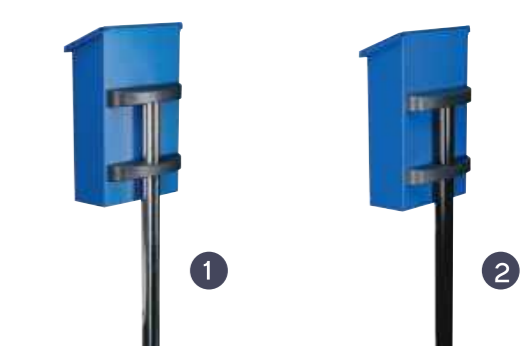

1 mailbox pole - inox - BG22001
2 mailbox pole - black - BG22003