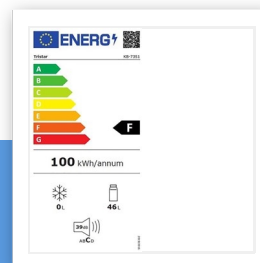

Inhalt	46 l
Geräuschpegel	39 dB
Energieklasse	F
Leistung	60 W
Jährlicher Energieverbrauch	96 kWh/annum
Klimaklasse	N +16°C ~ +32°C SN +10°C ~ -32°C ST +16°C ~ +38°C
Aufbewahrungszeit bei Stromausfall	12 h
Kühlmittel	R600a, 16g
Volumen Eisfach	5 l
Reversible Tür	Ja
Regelbarer Thermostat	Ja
Verstellbare FüÙe	Ja,1
Abmessungen	48 x 45 x 48,7 cm