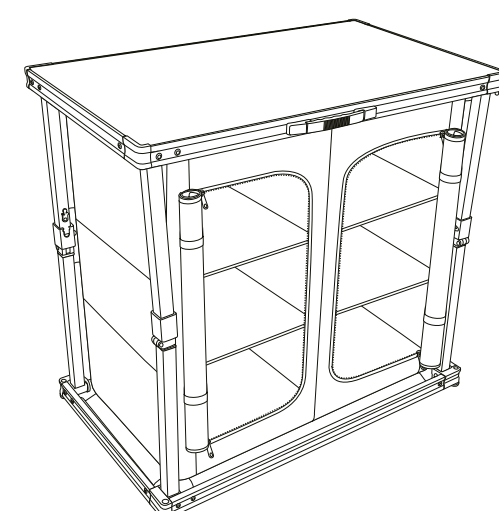

WWW.CAMPART.EU

EHR

EN OUTDOOR KITCHEN
• 2 x 3 Layers
• Aluminium frame
• Flatplate
• Fabric potrest 600 D
• Ratchet plate with aluminium
• Top plate with aluminium
• Mesh of Bakelite
• 4 Adjustable feet
• Folded size: 85 x 51 x 11 cm
• Dimensions: 84 x 50 x 80 cm
• Weight: 10.2 kg

PT COZINHA DE CAMPISMO
• 2 x 3 Camada
• Modula em aluminio
• Dórmil
• Placa superior com borda de alumínio
• Placa inferior com borda de alumínio
• Tapa potrest 600 D
• Tapa polietileno 600 D
• Rede metálica
• 4 pés reguláveis
• Tamanho dobrado: 85 x 51 x 11 cm
• Tamanho estendido: 84 x 50 x 80 cm
• Peso: 10,2 kg

DE CAMPINGKÜCHE
• 2 x 3 Ebenen
• Aluminiumrahmen
• Platte
• Rastplatte 600 D
• Rastplatte mit Aluminium
• Gitterblech
• 4 Verstellbare FüÙe
• Zusammengeklappte: 85 x 51 x 11 cm
• Abgefaltete: 84 x 50 x 80 cm
• Gewicht: 10,2 kg

PL KUCHNIA KAMPINGOWA
• 2 x 3 Schowy
• Aluminiowa ramka
• Kuchnia składkowa
• Materiał: polipropylen 600 D
• Kuchnia z aluminiową krawędzią
• Siatka powleczona emalią
• 4 regulowane nóżki
• Wymiary po złożeniu: 85 x 51 x 11 cm
• Wymiary po rozłożeniu: 84 x 50 x 80 cm
• Waga: 10,2 kg

RU КУХНЯ
• 2 x 3 слоя
• Алюминиевая рама
• Кухня складная
• Ткань: полипропилен 600 D
• Внутренние планки с краями из алюминия
• Сетка: покрытая эмалью
• 4 регулируемые ножки
• Размер в сложенном положении: 85 x 51 x 11 см
• Размер в разложенном положении: 84 x 50 x 80 см
• Вес: 10,2 кг

SV CAMPINGKÖK
• 2 x 3 Fåck
• Aluminiumramme
• Vågbar
• Rastbräda 600 D
• Rastbräda med aluminium
• Ristplåt i aluminium
• 4 justerbara fötter
• Ajusterbara fötter
• Hopklart läge: 85 x 51 x 11 cm
• Höjdt: 84 x 50 x 80 cm
• Vikt: 10,2 kg

IT CUCINA DA CAMPAGGIO
• 2 x 3 Strati
• Cadrone in alluminio
• Rastbraccio 600 D
• Rete in alluminio
• Placca superiore con bordo in alluminio
• Placca inferiore con bordo in alluminio
• Tappeto polietilene 600 D
• Rete
• Rastbraccio con bordi in alluminio
• Cuscini regolabili
• Dimensioni piegate: 85 x 51 x 11 cm
• Dimensioni: 84 x 50 x 80 cm
• Peso: 10,2 kg

FR CUISINE DE CAMPING
• 2 x 3 Niveaux de rangement
• Cadre aluminium
• Cadrone aluminium
• Rastbraccio 600 D
• Réseaut
• Plaque inférieure bord aluminium
• Plaque supérieure bord aluminium
• Caisse avec fermeture
• 4 Verstellbare FüÙe
• Abgefaltete Größe: 85 x 51 x 11 cm
• Abgefaltete Höhe: 84 x 50 x 80 cm
• Gewicht: 10,2 kg

CAMPART
KI-0758
Outdoor kitchen
TOLEDO